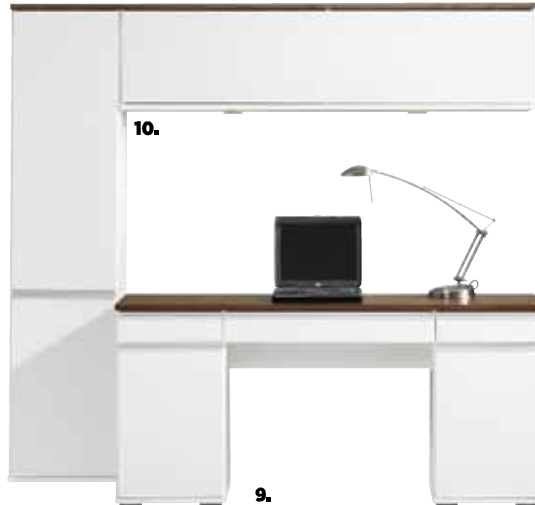

1.

2.

3.

4.

5.

6.

9.

7.

8.

11. ☐

UUTTA!
KiiA®-kalusteet
nyt myös
metallijalalla!

Lisä-
hintaan

10.

5.

9.

12.

KiiA®

Uusi KiiA®-sarja on selkeä-
linjainen ja pelkistetty.
Runko aina valkoinen,
pintakäsiteltyä kalustelevyä.
Kansivärit:
valkoinen (mdf) ja
pähkinäviilutettu kalustelevy.
Alumiinilistat vetiminä tekevät
kalusteista ajanmukaisia.
Korkeissa lasi- ja umpiovissa
pomppumeکانismi.
Kalustevalot ovat lisävaruste,
eivät sisälly hintaan.

TUOTEKUVISSA:

1. Laatikosto 80/3.
L 77,5, K 74,5, S 37,5 cm.

2. Laatikosto 40/3.
L 39,5, K 74,5, S 37,5 cm.

3. Laatikosto 80/4.
L 77,5, K 97, S 37,5 cm.

4. Laatikosto 40/4.
L 39,5, K 97, S 37,5 cm.

5. Kaappi 40. Oikea / vasen.
Ovessa pomppumeکانismi.
L 39,5, K 175,5, S 27,5 cm.

6. Kaappi 80.
Ovessa pomppumeکانismi.
L 77,5, K 175,5, S 37,5 cm.

7. Senkki 120.
L 115,5, K 74,5, S 37,5 cm.

8. Senkki 160.
L 153,5, K 74,5, S 37,5 cm.

9. Työpöytä 160.
L 153,5, K 74,5, S 48,5 cm.

10. Seinäkaappi 150.
Ovessa pomppumeکانismi.
L 150,5, K 38,5, S 27,5 cm.

11. Aputaso.
Vain valkoinen.
L 116,5, K 77, S 37,5 cm.

12. KiiA® -komerot.
L 100 tai 150, K 213,5, S 60,5 cm.

Yhdistä kansii-/runkovärejä
valintasi mukaan:
valkoinen/ruskea.

Seitsemän ovivaihtoehtoa:
valkoinen, ruskea, valk/ru/valk,
ru/valk/ru, valkoinen IDA®-,
SÄRA®- ja VIKTORIA® -ovi.

Runsaasti lisävarusteita,
räätäloi tarpeisiisi sopivaksi.

Valitse haluamasi komeroyhdistelmä!

1 VALITSE RUNKO- JA
KANSI/POHJAVÄRI
Valkoinen tai ruskea

2 VALITSE KOMERON LEVEYS
100 tai 150 cm, K213,5, S 60,5.

3 VALITSE OVIMALLI
Seitsemän vaihtoehtoa.

4 VALITSE LISÄVARUSTEET
Runsaasti vaihtoehtoja!